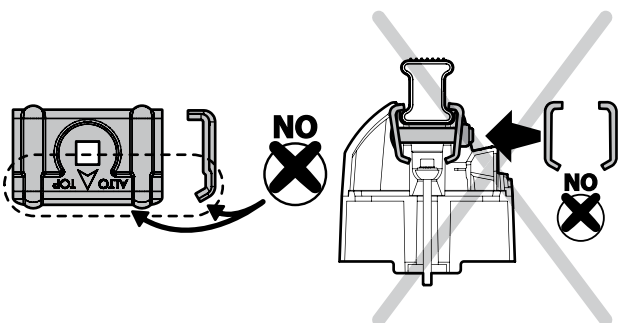

ATTENZIONE WARNING

Kargo

A

ACCIAIO
Steel

MONTAGGIO DIRETTO
SUI KIT PIEDI SPECIFICI
DIRECTLY ON FOOT KITS
BEFESTIGUNGSFÜSSE

Kargo-Plus

B

ALLUMINIO
Aluminium

MONTAGGIO DIRETTO
SUI KIT PIEDI SPECIFICI
DIRECTLY ON FOOT KITS
BEFESTIGUNGSFÜSSE

OK ✓

NO ✗

OK ✓

NO ✗

OK ✓

OK ✓

OK ✓

OK ✓

NO ✗

NO ✗

NO ✗

NO ✗