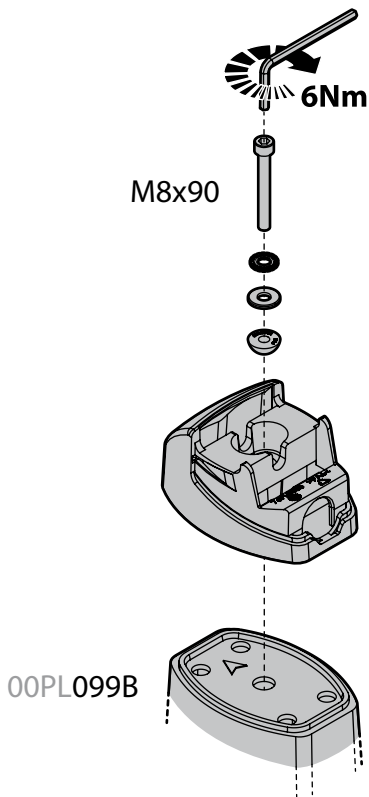

(I) ISTRUZIONI DI MONTAGGIO
(GB) FITTING INSTRUCTIONS
(D) MONTAGEANLEITUNG
(F) INSTRUCTIONS DE MONTAGE
(E) ISTRUCCIONES DE MONTAJE
(P) INSTRUÇÕES DE MONTAGEM
(NL) MONTAGE-INSTRUCTIES
(S) MONTERINGSANVISNING

(FIN) ASENNUSOHJE
(EST) PAIGALDUSJUHEND
(LAT) STIPRINĀŠANAS INSTRUKCIJA
(LT) PRITVIRTINIMO INSTRUKCIJOS
(PL) INSTRUKCJA MONTAŻU
(RUS) Инструкции по установке
(CZ) NÁVOD NA MONTÁŽ
(SK) NÁVOD NA MONTÁŽ

(SLO) NAVODILA ZA PRITRJEVANJE
(HR) UPUTA ZA SASTAVLJANJE
(H) A FELSZERELÉS MÓDJA
(GR) Οδηγίες συναρμολόγησης
(TR) MONTAJ TALIMATLARI
(BG) ИНСТРУКЦИИ ЗА МОНТАЖ
(SRB) UPUTSTVA ZA MONTAŽU

1

2

A

2

B

2

C