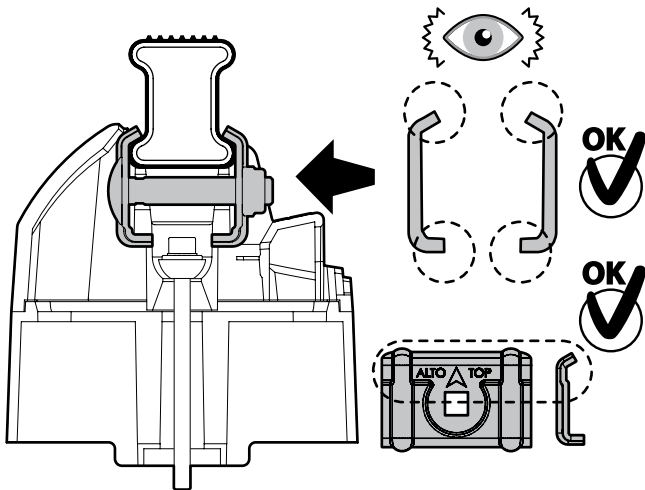

ATTENZIONE WARNING

Kargo

A

ACCIAIO
Steel

MONTAGGIO DIRETTO
SUI KIT PIEDI SPECIFICI
DIRECTLY ON FOOT KITS
BEFESTIGUNGSFÜSSE

Kargo-Plus

B

ALLUMINIO
Aluminium

MONTAGGIO DIRETTO
SUI KIT PIEDI SPECIFICI
DIRECTLY ON FOOT KITS
BEFESTIGUNGSFÜSSE

OK ✓

NO ✗

OK ✓

NO ✗

OK ✓

OK ✓

OK ✓

OK ✓

NO ✗

NO ✗

NO ✗

NO ✗