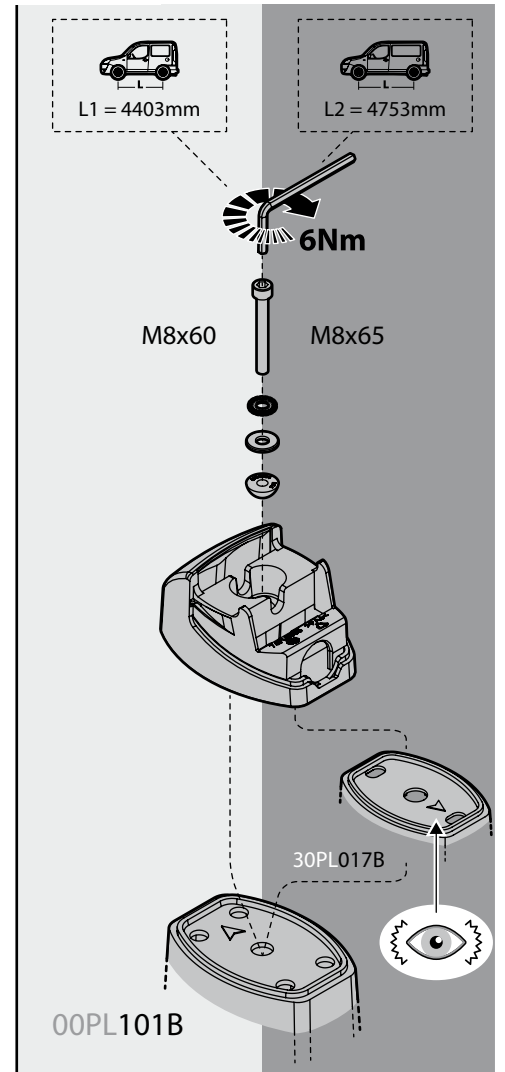

(I) ISTRUZIONI DI MONTAGGIO
(GB) FITTING INSTRUCTIONS
(D) MONTAGEANLEITUNG
(F) INSTRUCTIONS DE MONTAGE
(E) ISTRUCCIONES DE MONTAJE
(P) INSTRUÇÕES DE MONTAGEM
(NL) MONTAGE-INSTRUCTIES
(S) MONTERINGSANVISNING

(FIN) ASENNUSOHJE
(EST) PAIGALDUSJUHEND
(LAT) STIPRINĀŠANAS INSTRUKCIJA
(LT) PRITVIRTINIMO INSTRUKCIJOS
(PL) INSTRUKCJA MONTAŻU
(RUS) Инструкции по установке
(CZ) NÁVOD NA MONTÁŽ
(SK) NÁVOD NA MONTÁŽ

(SLO) NAVODILA ZA PRITRJEVANJE
(HR) UPUTA ZA SASTAVLJANJE
(H) A FELSZERELÉS MÓDJA
(GR) Οδηγίες συναρμολόγησης
(TR) MONTAJ TALIMATLARI
(BG) ИНСТРУКЦИИ ЗА МОНТАЖ
(SRB) UPUTSTVA ZA MONTAŽU

1

2

A

2

B

2

C