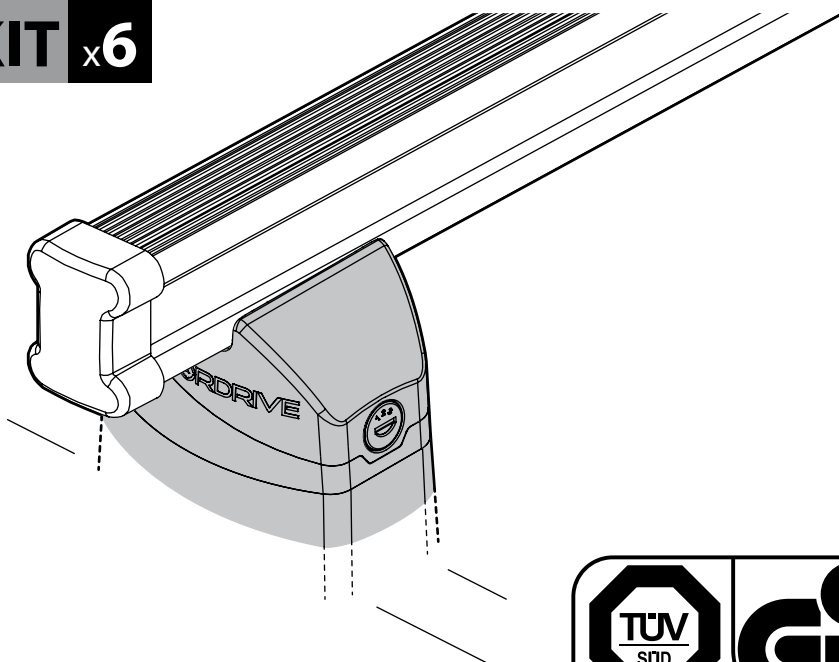

06/19➔

✓ L1 = 4403mm

✓ L2 = 4753mm

KIT x6

- Ⓢ ADATTO PER
- ⓊB SUITABLE FOR
- ⓕ INDIQUÉ POUR
- ⓓ GEEIGNET FÜR
- ⓔ ADECUADA PARA

NORDRIVE KARGO SERIES

- Ⓢ ISTRUZIONI DI MONTAGGIO
- ⓊB FITTING INSTRUCTIONS
- ⓓ MONTAGEANLEITUNG
- ⓕ INSTRUCTIONS DE MONTAGE
- ⓔ ISTRUCCIONES DE MONTAJE
- Ⓟ INSTRUÇÕES DE MONTAGEM
- ⓃL MONTAGE-INSTRUCTIES
- Ⓢ MONTERINGSANVISNING
- ⓕIN ASENNUSOHJE
- ⓔST PAIGALDUSJUHEND
- ⓕAT STIPRINĀŠANAS INSTRUKCIJA
- ⓕLT PRITVIRTINIMO INSTRUKCIJOS
- ⓅL INSTRUKCJA MONTAŻU
- ⓕRUS Инструкции по установке
- ⓕZ NÁVOD NA MONTÁŽ
- ⓕSK NÁVOD NA MONTÁŽ
- ⓕLO NAVODILA ZA PRITRJEVANJE
- ⓕHR UPUTA ZA SASTAVLJANJE
- ⓕH A FELSZERELÉS MÓDJA
- ⓕGR Οδηγίες συναρμολόγησης
- ⓕTR MONTAJ TALIMATLARL
- ⓕBG ИНСТРУКЦИИ ЗА МОНТАЖ
- ⓕSRB UPUTSTVA ZA MONTAŽU