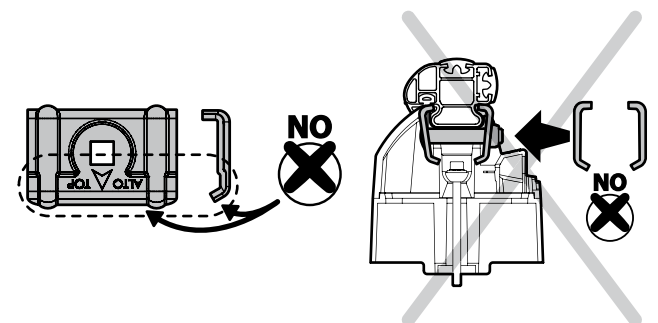

ATTENZIONE WARNING

Kargo

A

ACCIAIO
Steel

MONTAGGIO DIRETTO
SUI KIT PIEDI SPECIFICI
DIRECTLY ON FOOT KITS
BEFESTIGUNGSFÜSSE

Kargo-Plus

B

ALLUMINIO
Aluminium

MONTAGGIO DIRETTO
SUI KIT PIEDI SPECIFICI
DIRECTLY ON FOOT KITS
BEFESTIGUNGSFÜSSE

OK ✓

NO ✗

OK ✓

NO ✗

OK ✓

OK ✓

OK ✓

OK ✓

NO ✗

NO ✗

NO ✗

NO ✗