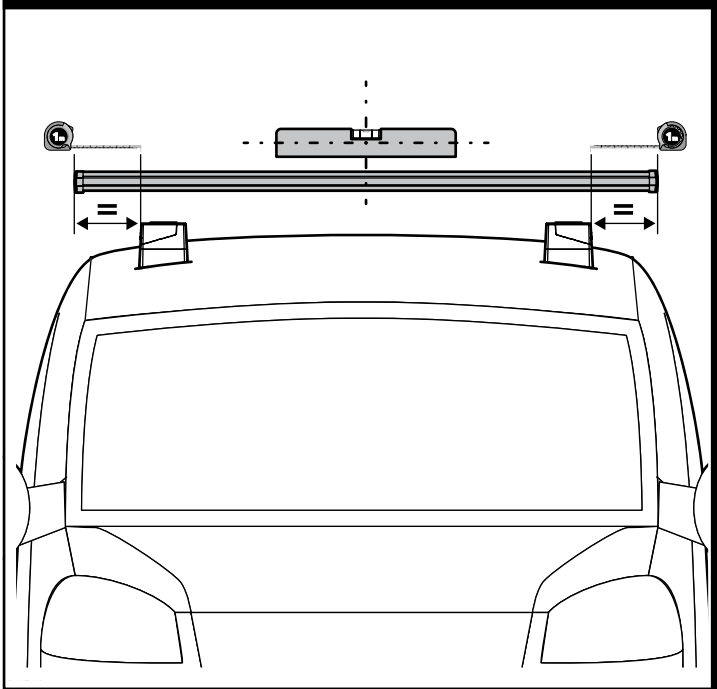

6

A

Kargo

ACCIAIO
Steel