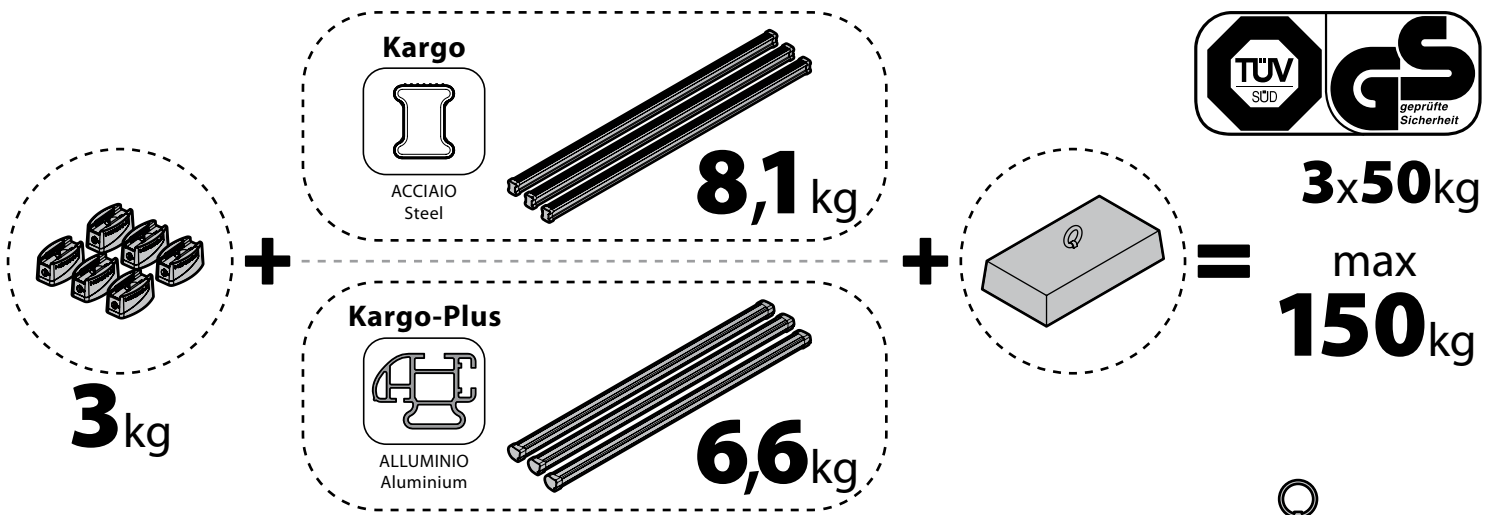

NORDRIVE®

TRANSPORT SOLUTIONS

Art. **N30363**

1 x Year

(I) ISTRUZIONI DI MONTAGGIO
 (GB) FITTING INSTRUCTIONS
 (D) MONTAGEANLEITUNG
 (F) INSTRUCTIONS DE MONTAGE
 (E) ISTRUCCIONES DE MONTAJE
 (P) INSTRUÇÕES DE MONTAGEM
 (NL) MONTAGE-INSTRUCTIES
 (S) MONTERINGSANVISNING